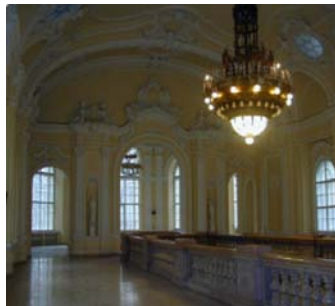

A helyszín

A Vajdahunyadvár Konferenciaterme kitűnően alkalmas konferenciák, előadások lebonyolítására 200 főig. A galérián található aula különleges atmoszférájával, elegáns kialakításával exkluzív díszvacsorák, partnertalálkozók lebonyolítására javasolt vagy a konferenciateremben zajló rendezvény vendéglátásának adhat még otthont.