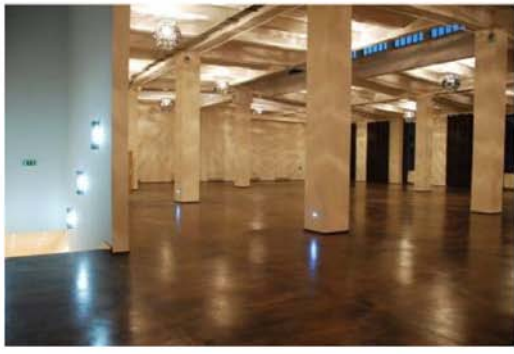

Show-Room Rendezvényház és Élményközpont

I 139 Budapest, Lomb utca 16

Megközelíthetőség, parkolás

Tömegközlekedéssel az Árpád hídig metróval, majd onnan a 133-as busszal (2 megálló) érhető el. A parkolóház 40 autó fogadására képes.

A helyszín

A Show-Room Rendezvényház és Élményközpont a város központjában, az Árpád-híd pesti hídfőjéhez közel, a váci úti Center Point irodaház mellett helyezkedik el. A Rendezvényház a Masped székház mögötti csarnoképület része, melynek főbejárata a Lomb utca 16. szám alatti belső udvar felé nyílik. Az udvar és a mellette fekvő parkolóház, kitűnő parkolási lehetőséget biztosít.