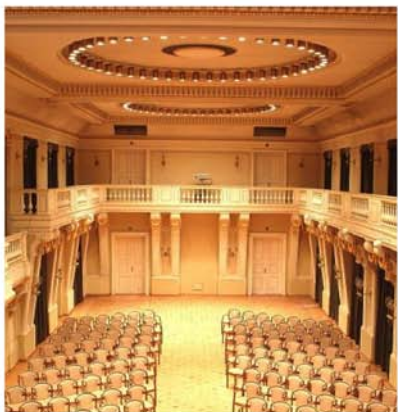

Budavár Szalon

1014 Budapest, Budai Var

Megközelíthetőség, parkolás

A Moszkva térről induló 16, 16A és a 116-os buszokkal a 3. megálló; a Dísz térről 16, 16A és a 116-os buszokkal a 2. megálló. A Várba való feljutást a Bécsi kapu felől javasoljuk. Parkolás a Lovas utcai parkolóban lehetséges.

A helyszín

A Budavár Szalon gyönyörű terei kiváló helyszínül szolgálnak díszvacsorák, konferenciák, koncertek, esküvők, előadások, partik, sajtórendezvények részére.

A helyszín befogadóképessége:

Színház szerű széksoros elrendezés esetén: 300 fő

Díszvacsora kerek asztaloknál: 250 fő

Állófogadás esetén könyöklőkkel: 500 fő