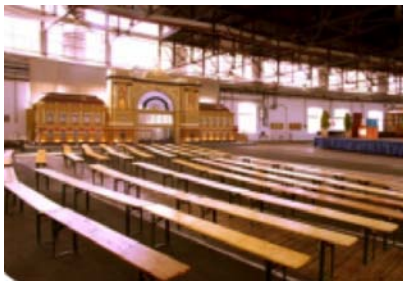

Királyi váró

A királyi váró a Nyugati pályaudvar 10-es vágányának végén található kb. 50 fő befogadására alkalmas, exkluzív rendezvényhelyszín.